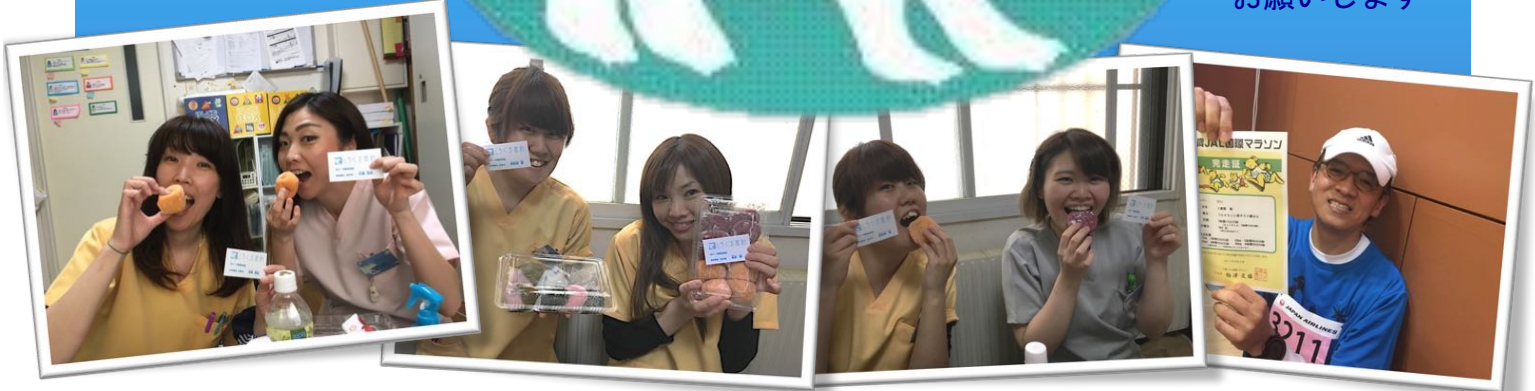

☆第26号☆

2017.6月

www.4690.jp

Facebook ページ『しろくま歯科』にイイね!をお願いします

☆しろくまニュース☆

医院見学に行ってきました☆受け入れて下さった医院さんありがとうございました!!

☆南区のときわプロケア歯科クリニックさん☆↓

☆青森県の根城よしだ歯科さん☆↑

他の医院さんの見学をさせて頂くことで、たくさんの学びを得ることができ、しろくま歯科もパワーアップできそうです♡

当院にも見学に来てくださりありがとうございました!!

☆中央区のデンタルオフィスユウの皆さん☆

☆旭川の松本歯科の松本先生☆

☆院長トピック☆

先日、ムラサキスポーツ主催の1日体験サーフィンスクールに参加してきました! 海の男デビューです(^^*)// 海は思った以上に体力を奪われ体バキバキ。疲れました~~(,><),,, そして次の週は、千歳 JAL 国際マラソン!! 今年も参加してきましたよ~!! この日は、ずっと雨の中走りました、、、。結果は、5時間17分23秒!!! 5時間きることが出来なく悔しかったな~。寒かったけど、完走できて満足です!!

☆俺!! 50歳!! ☆

☆レオナルドダヴィンチと黄金比(ゴールデンプロポーション)☆

自分の顔を鏡で見ない日はないと思います。
顔は、輪郭やそれぞれのパーツに位置関係、
パーツの大きさや形によって美しく
見えたり、可愛らしく見えたりします。
このバランスには隠された
比率があるそうです。

レオナルドダヴィンチのウィトルウィウスの
人体図には「黄金比」が隠されています。
この黄金比とは、**1.618 : 1**の比率で古代より
最も美しく感じる比率とされています。歴史的
建造物としてのギリシアのパルテノン神殿
やエジプトのピラミッド、ミロのヴィーナス
、モナリザの絵画、パソコンの横長モニター
やiPod、名刺やクレジットカードにもこの
黄金比がつかわれているみたいですよ。

☆では、歯の

ゴールデンプロポーションは？ ☆

- ・側切歯と中切歯の比率が、**1 : 1.618**
 - ・側切歯と犬歯の比率が、**1 : 1.618**
- この法則を使用すると、正面から見た場合、側切歯と
比較して中切歯は、約60%幅が広く、犬歯の部分的に
見える幅は、約60%のみ見える状態となるそうです。

☆この世のもので人間が美しいと感じるもの☆

1 : 1.618

たとえば
オードリー・ヘプバーンさん
彼女の顔の
ゴールデンプロポーションは
1 : 1.6 美しいですね♡