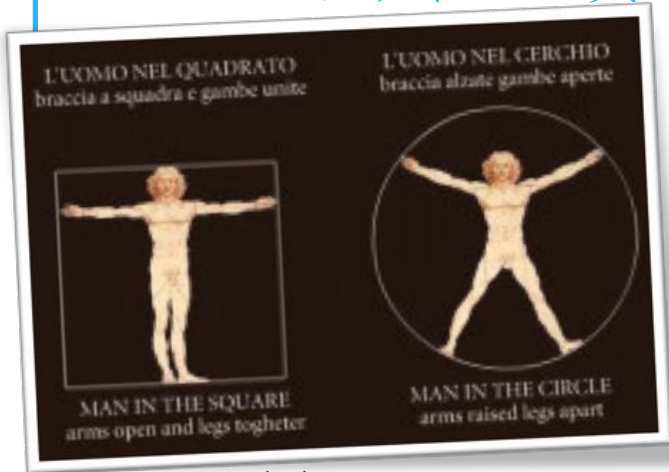

他の医院さんの見学をさせて頂くことで、たくさんの学びを得ることができ、しろくま歯科もパワーアップできそうです♡

当院にも見学に来てくださりありがとうございました!!

☆中央区のデンタルオフィスユウの皆さん☆

☆旭川の松本歯科の松本先生☆

☆院長トピック☆

先日、ムラサキスポーツ主催の1日体験サーフィンスクールに参加してきました! 海の男デビューです(^^*)// 海は思った以上に体力を奪われ体バキバキ。疲れました~~(,><),,, そして次の週は、千歳 JAL 国際マラソン!! 今年も参加してきましたよ~!! この日は、ずっと雨の中走りました、、、。結果は、5時間17分23秒!!! 5時間きることが出来なく悔しかったな~。寒かったけど、完走できて満足です!!

☆俺!! 50歳!! ☆

☆レオナルドダヴィンチと黄金比(ゴールデンプロポーション)☆

自分の顔を鏡で見ない日はないと思います。
顔は、輪郭やそれぞれのパーツに位置関係、
パーツの大きさや形によって美しく
見えたり、可愛らしく見えたりします。
このバランスには隠された
比率があるそうです。

レオナルドダヴィンチのウィトルウィウスの
人体図には「黄金比」が隠されています。
この黄金比とは、**1.618 : 1**の比率で古代より
最も美しく感じる比率とされています。歴史的
建造物としてのギリシアのパルテノン神殿
やエジプトのピラミッド、ミロのヴィーナス
、モナリザの絵画、パソコンの横長モニター
やiPod、名刺やクレジットカードにもこの
黄金比がつかわれているみたいですよ。

☆では、歯の

ゴールデンプロポーションは？ ☆

- ・側切歯と中切歯の比率が、**1 : 1.618**
 - ・側切歯と犬歯の比率が、**1 : 1.618**
- この法則を使用すると、正面から見た場合、側切歯と
比較して中切歯は、約60%幅が広く、犬歯の部分的に
見える幅は、約60%のみ見える状態となるそうです。

☆この世のもので人間が美しいと感じるもの☆

1 : 1.618

たとえば
オードリー・ヘプバーンさん
彼女の顔の
ゴールデンプロポーションは
1 : 1.6 美しいですね♡